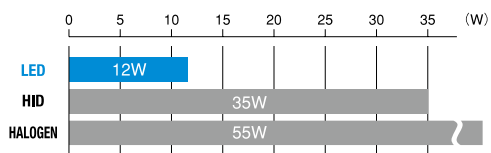

LED FOG LAMP 5000T

省電力

長寿命

高色温度

最新のLEDを搭載した高色温度フォグランプ登場!

■ スペック比較 (当社比)

● 消費電力 ハロゲンの約1/4の省電力