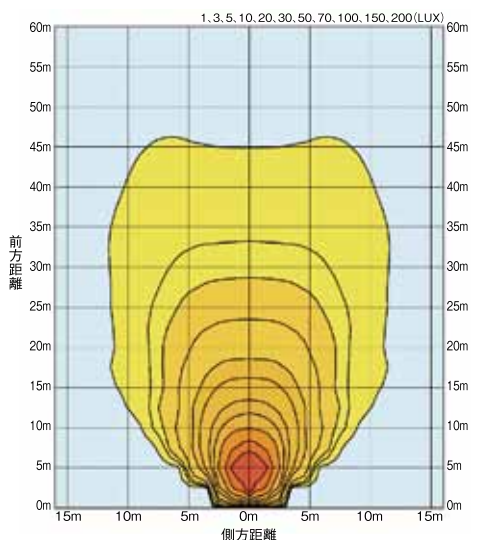

路面照度図

車両装着点灯イメージ

※車両装着点灯イメージに使用しているポジションランプは当社別売のLEDバルブを装着しています。

適合表

(2012年3月現在)

適合車種	車両型式	グレード		年式
アクア	DAA-NHP10	2WD	G/S/L	11/12月~
ウィッシュ	DBA-ZGE22W	2WD	2.0Z	09/04月~
	DBA-ZGE20W	2WD	1.8S	
	DBA-ZGE21G	2WD	2.0G	
	DBA-ZGE20G	2WD	1.8X	
	DBA-ZGE25W	4WD	1.8S	
	DBA-ZGE25G	4WD	1.8X	
ヴィッツ	DBA-NSP130	2WD	1.3L	10/12月~
	DBA-KSP130	2WD	1.0L	
	DBA-NCP131	2WD	1.5L	
	DBA-NSP135	4WD	1.3L	
※“RS”は除く				
カムリ	DAA-AVV50	2WD	ハイブリッド(L・Gパッケージ含む)	11/09月~
シエンタ	DBA-NCP81G	2WD	1.5L	11/06月~
	DBA-NCP85G	4WD	1.5L	
プリウス	DAA-ZVW30	2WD	G/S/L	~11/11月マイナーチェンジ前 11/12月~マイナーチェンジ後
	DAA-ZVW30	2WD	G/S/L	
マークXzio	DBA-GGA10	2WD	3.5L	11/02月~
	DBA-ANA10	2WD	2.4L	
	DBA-ANA15	4WD	2.4L	
※“エアリアル”は除く				
ラクティス	DBA-NCP120	2WD	1.5L	10/11月~
	DBA-NSP120	2WD	1.3L	
	DBA-NCP122	2WD	1.5L(車いす仕様車)	
	DBA-NSP122	2WD	1.3L(車いす仕様車)	
	DBA-NCP125	4WD	1.5L	

※純正のハロゲンフォグランプ装着車が対象です。

注意事項

- ●本商品を常に最良の状態でご使用・お取付けいただくために、商品についている取扱説明書を良くお読みいただき、内容をご理解された上で正しくご使用下さい。
- ●本商品はトヨタ純正ハロゲンフォグランプ交換用のLEDフォグランプ(車種専用)です。適合車種であっても、純正ハロゲンフォグランプが装着されていない車両にはお取付け出来ませんので、予めご了承下さい。また、所定の適用用途以外で使用された場合の不具合等につきましては責任を負いかねます。
- ●本商品を車両に装着する際は、専門知識を必要とする場合がありますので、自動車整備工場もしくはカーディーラー等で行って下さい。
- ●本商品の光源はLEDを使用しております。電球タイプのように光源のみを交換することは出来ません。
- ●本商品の仕様・生産は、予告なく変更・中止となる場合がありますのでご了承下さい。
- ●掲載写真はイメージです。実際のものとは異なって見える場合がございます。

— 安全を光に託して — 製造販売元

Koito 株式会社 小糸製作所

札幌 Tel(011) 753-2611 仙台 Tel(022) 256-3165 新潟 Tel(025) 224-1271
北関東 Tel(0276) 46-5113 東京 Tel(03) 3447-5198 静岡 Tel(054) 345-2572
名古屋 Tel(0565) 28-1714 大阪 Tel(06) 6391-6731 岡山 Tel(086) 292-5255
広島 Tel(082) 893-0031 福岡 Tel(092) 431-1066

http://www.sp.koito.co.jp/

フリーダイヤル 0120-548-512

●お問合せ受付/9:00~17:00(12:00~13:00・土・日・祝日を除く)