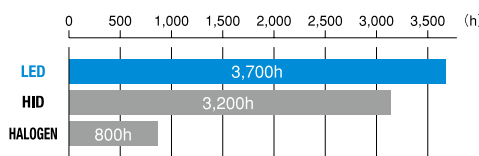

● 寿命 ハロゲンの約4倍の長寿命