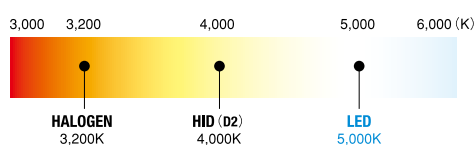

● 色温度 5000Kの高色温度

※消費電力・寿命・色温度は規格値であり、保証値ではありません。