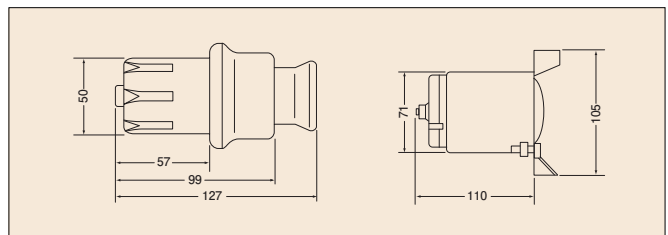

■7極 (JIS)

プラグ

種別	ご注文品番	希望小売価格 (円/税別)	製品品番
ソケット	7TS-1	1,900	31000-11901
プラグ	7TP-1	2,000	31290-11901