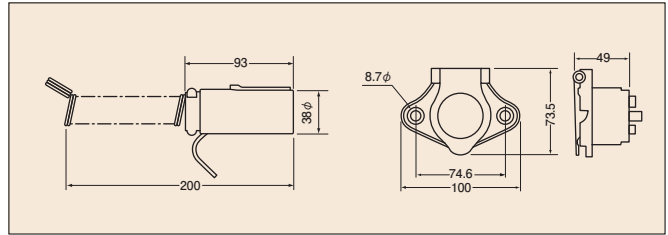

# プラグソケット

トラック・トレーラー・産業車両用

※9人乗り以下の乗用車への取付けはおやめ下さい。

## ■7極 (SAE)

プラグ

ソケット

種別	ご注文品番	希望小売価格 (円/税別)	製品品番
ソケット	TTS-7	3,000	31000-11108
プラグ	TTP-7	2,900	31200-11108