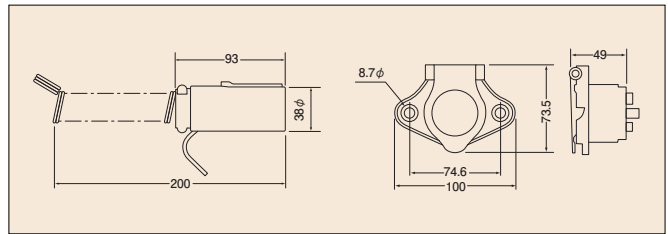

## ■7極 (SAE)

プラグ

ソケット

種別	ご注文品番	希望小売価格 (円/税別)	製品品番
ソケット	TTS-7	3,000	31000-11108
プラグ	TTP-7	2,900	31200-11108

## ■4極 (SAE)

プラグ

ソケット

種別	ご注文品番	希望小売価格 (円/税別)	製品品番
ソケット	TTS-4	2,800	31000-11112
プラグ	TTP-4	2,700	31200-11112