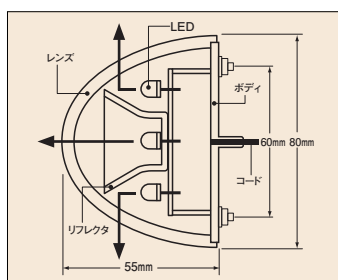

※2560Y・2560R・2560Bはアクセサリランプ専用です。サイドマーカーとしては取付けできません。

サイド・マー君®

LEDマーカーランプ

※本製品は2006年1月1日以前の生産車の補修用としてのみご使用いただけます。

正面・横方向からの視認性を確保したマーカーランプです。LEDを採用し、電球交換不要・消費電力は従来の10分の1で済む省エネ設計です。

イエロー

レッド

アンバー