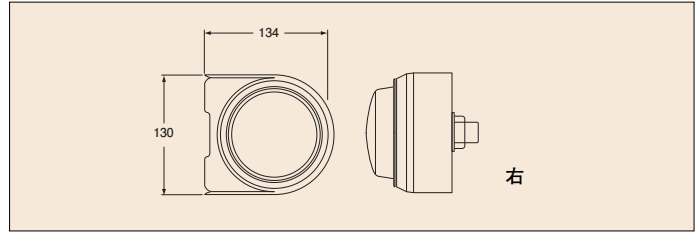

バックアップランプ

トラック・産業車両用 (ECE部品認証取得品)
※9人乗り以下の乗用車への取付けはおやめ下さい。

右

ご注文品番	希望小売価格 (円/税別)	製品品番	ECE認可マーク
NBUL-24R	3,500	13200-35012	R 00(E) 0991
NBUL-24L	3,500	13300-35012	

⚠注意

- ①本製品は、2極防水コネクタを使用しており、車体側ハーネスには、別途コネクタが必要となります。詳しくは弊社各支店・営業所・出張所にお問い合わせ下さい。
 - ②保安基準で定められている取付け個数は、1個又は2個ですが、2個付の場合、左右対称となる位置へ取付けする必要があります。
 - ③また、取付けにあたっては、レンズに刻印されている「TOP」の位置が必ず上になるようお取付け下さい。
- ※他の方法で取付けた場合、配光要件を満たす事が出来なくなります。

LEDサイドマーカー

LEDマーカーランプ

ECE認証を取得した小型長寿命のLEDマーカーランプです。視認性はもちろん、防錆・防水・耐振性も向上しています。

ご注文品番	希望小売価格 (円/税別)	JANコード	定格	LED数	レンズ色	光色	ECE認証 取得	コード長	摘要
2560A	オープン	4975904-013479	24V 0.7W	7	アンバー	アンバー	○	150mm 取付ボルト 付属	防水・防錆 防振構造
256YA		4975904-013486		7	イエロー	アンバー	○		
2560Y		4975904-013516		6	イエロー	アンバー	×		
2560B		4975904-013493		6	ブルー	ブルー	×		
2560R		4975904-013509		6	レッド	レッド	×		