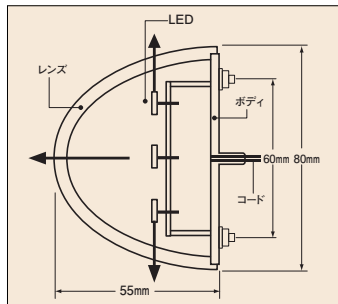

バックアップランプ

トラック・産業車両用 (ECE部品認証取得品)
※9人乗り以下の乗用車への取付けはおやめ下さい。

右

ご注文品番	希望小売価格 (円/税別)	製品品番	ECE認可マーク
NBUL-24R	3,500	13200-35012	R 00(E) 0991
NBUL-24L	3,500	13300-35012	

⚠注意

- ①本製品は、2極防水コネクタを使用しており、車体側ハーネスには、別途コネクタが必要となります。詳しくは弊社各支店・営業所・出張所にお問い合わせ下さい。
 - ②保安基準で定められている取付け個数は、1個又は2個ですが、2個付の場合、左右対称となる位置へ取付けする必要があります。
 - ③また、取付けにあたっては、レンズに刻印されている「TOP」の位置が必ず上になるようお取付け下さい。
- ※他の方法で取付けた場合、配光要件を満たす事が出来なくなります。

LEDサイドマーカー

LEDマーカーランプ

ECE認証を取得した小型長寿命のLEDマーカーランプです。視認性はもちろん、防錆・防水・耐振性も向上しています。

ご注文品番	希望小売価格 (円/税別)	JANコード	定格	LED数	レンズ色	光色	ECE認証 取得	コード長	摘要
2560A	オープン	4975904-013479	24V 0.7W	7	アンバー	アンバー	○	150mm 取付ボルト 付属	防水・防錆 防振構造
256YA		4975904-013486		7	イエロー	アンバー	○		
2560Y		4975904-013516		6	イエロー	アンバー	×		
2560B		4975904-013493		6	ブルー	ブルー	×		
2560R		4975904-013509		6	レッド	レッド	×		